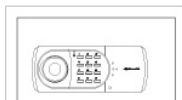

P25
(Digital Lock EDL77)